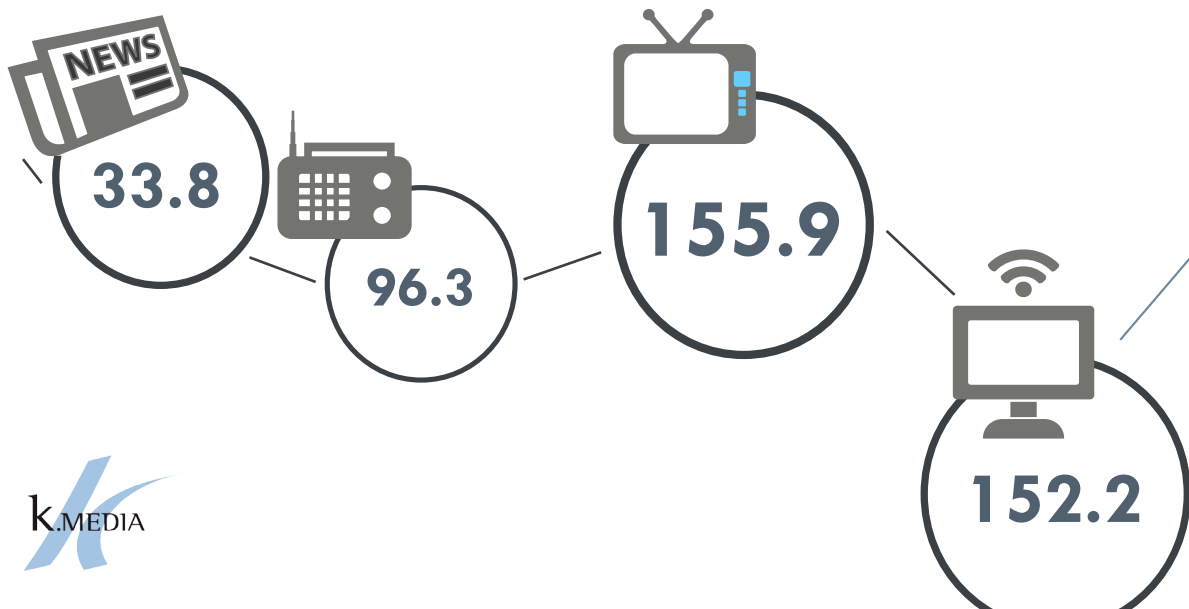

Finland

/Finlandia

Country profile

population/ Población

URBAN / URBANA

85%

Households/ Hogares

Median Age/ Media de edad

42,4 y,0

Daily use of Time per Media Group per minutes Tiempo dedicado por medio por minutos diarios

NO.16 European
Economy
Economía Europea No.16

+0,4% GDP
Growth rate
Crecimiento del PIB anual

1.17 Thousand millions
Media and Ad Investment
Miles de millones en inversión publicitaria